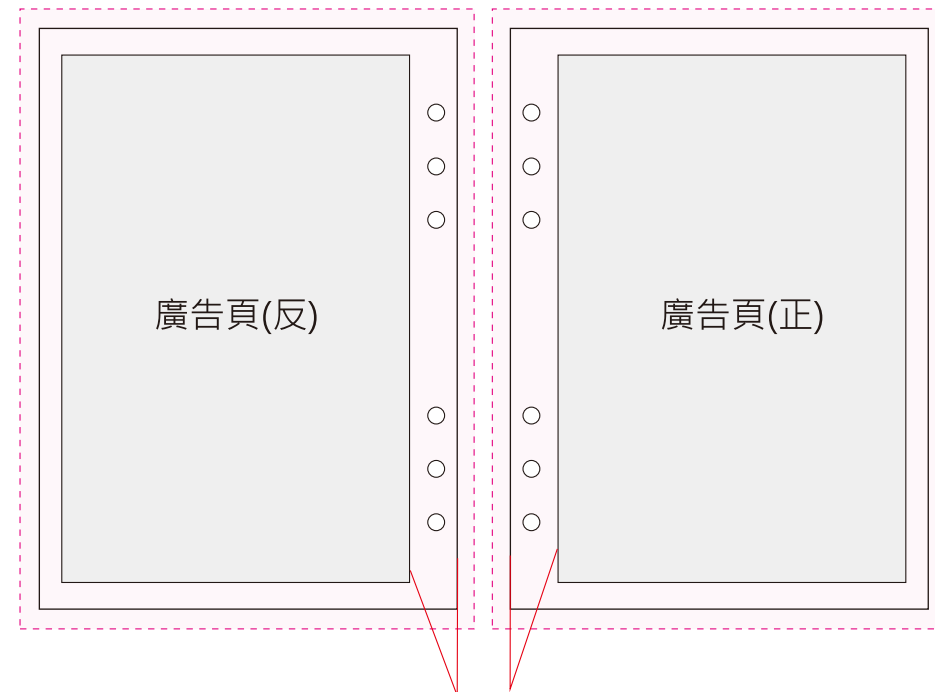

# 25K 活頁(6孔)

—— 出血線 出血尺寸：151 X 216 mm  
—— 裁切線 裁切尺寸：145 X 210 mm

1. 完稿檔請刪除出血線、裁切線，以免印刷時印出
2. 完稿檔請提供 向量檔 或 300 dpi 影像檔
3. 圖片需嵌入，字體需建外框

**注意！** 完稿請避開打孔處！安全範圍→1.2~1.4cm

正面版型：

反面版型：